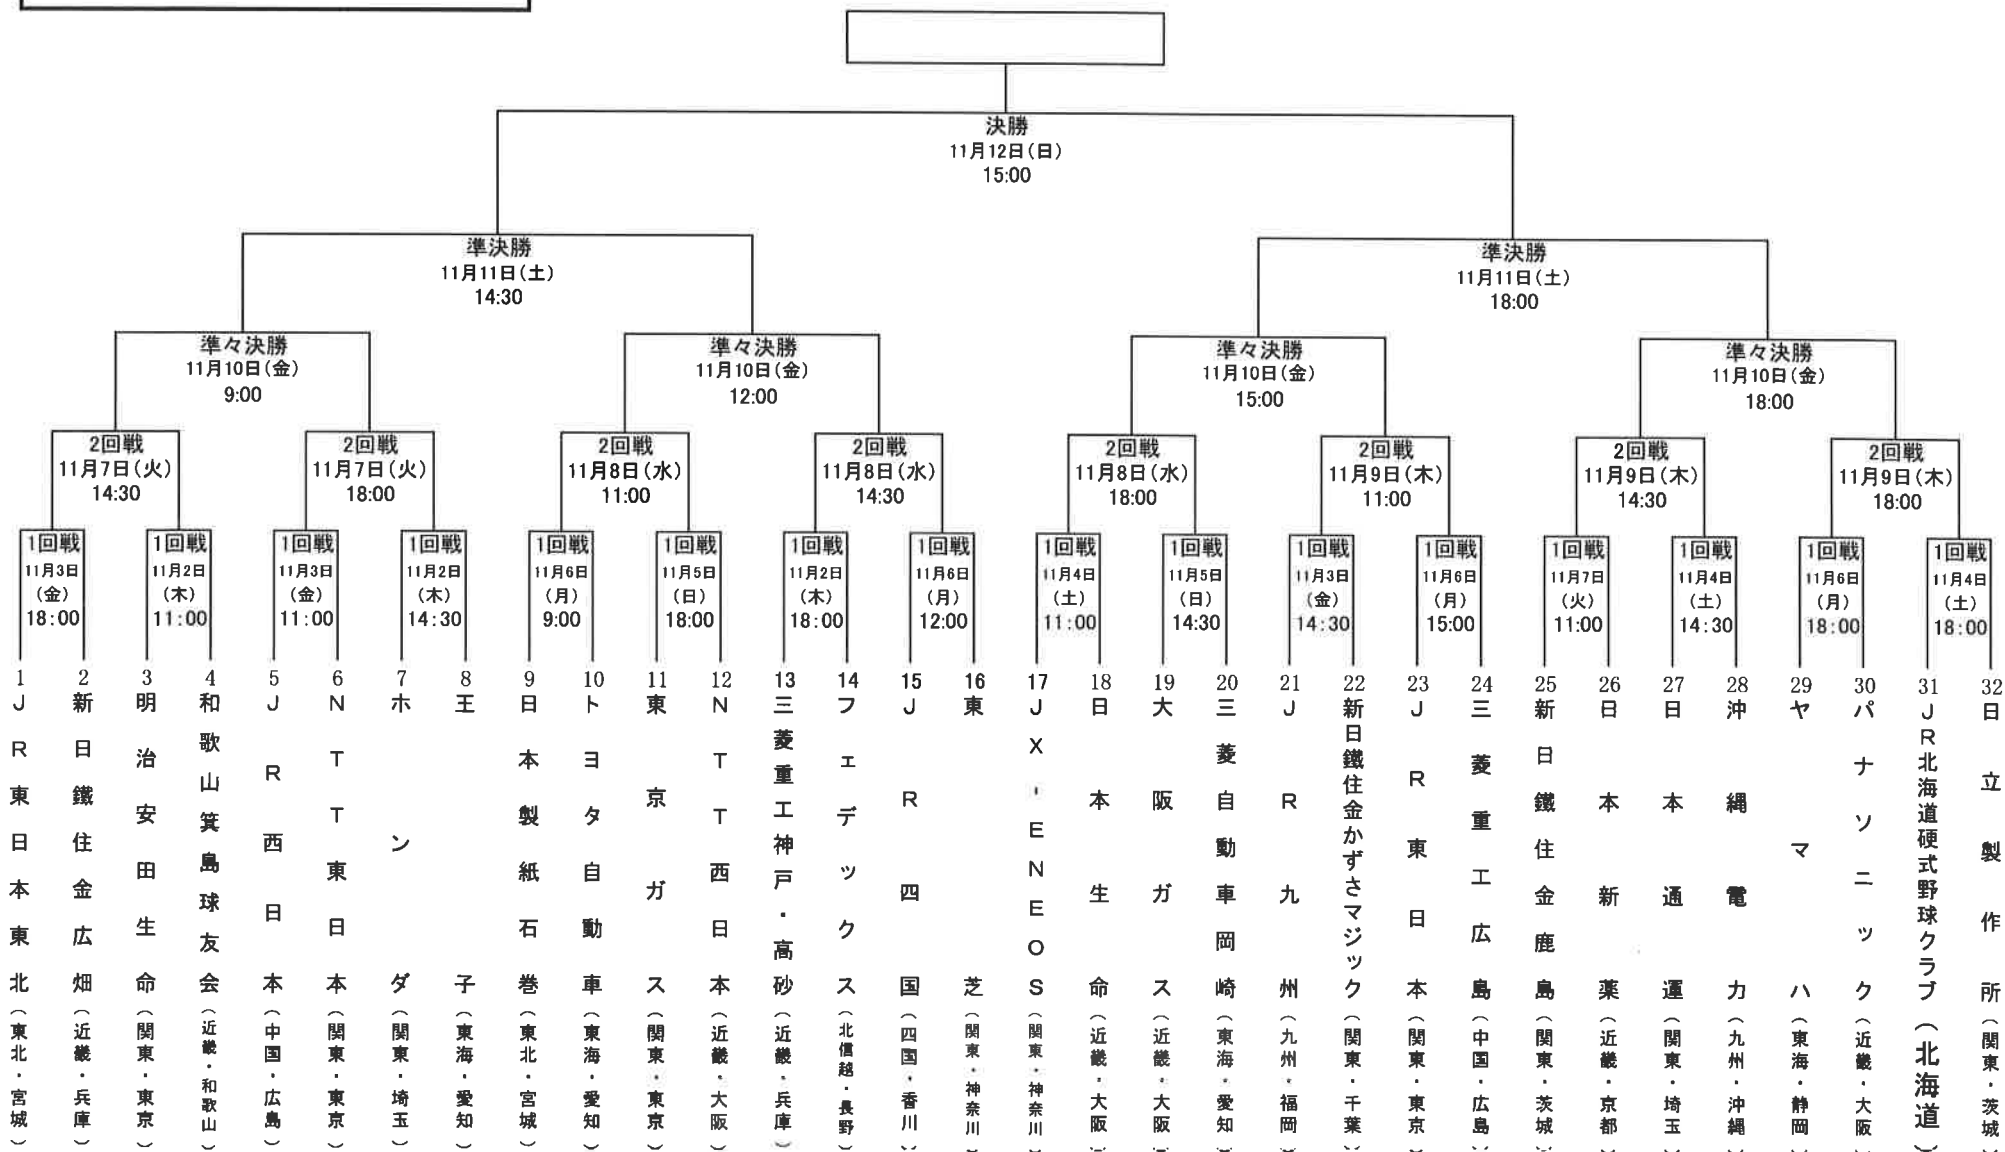

# 第43回社会人野球日本選手権大会

3試合日	11:00	14:30	18:00	
4試合日	9:00	12:00	15:00	18:00
2試合日	14:30	18:00		
決勝	15:00			

日程 2017年11月2日(木)～11日間  
会場 京セラドーム大阪

※1回戦(第1日第1試合～第6日第1試合)の組合せは、左から順ではございませんのでご注意ください。  
※ベンチは原則として左側(若番)を一塁側とする。